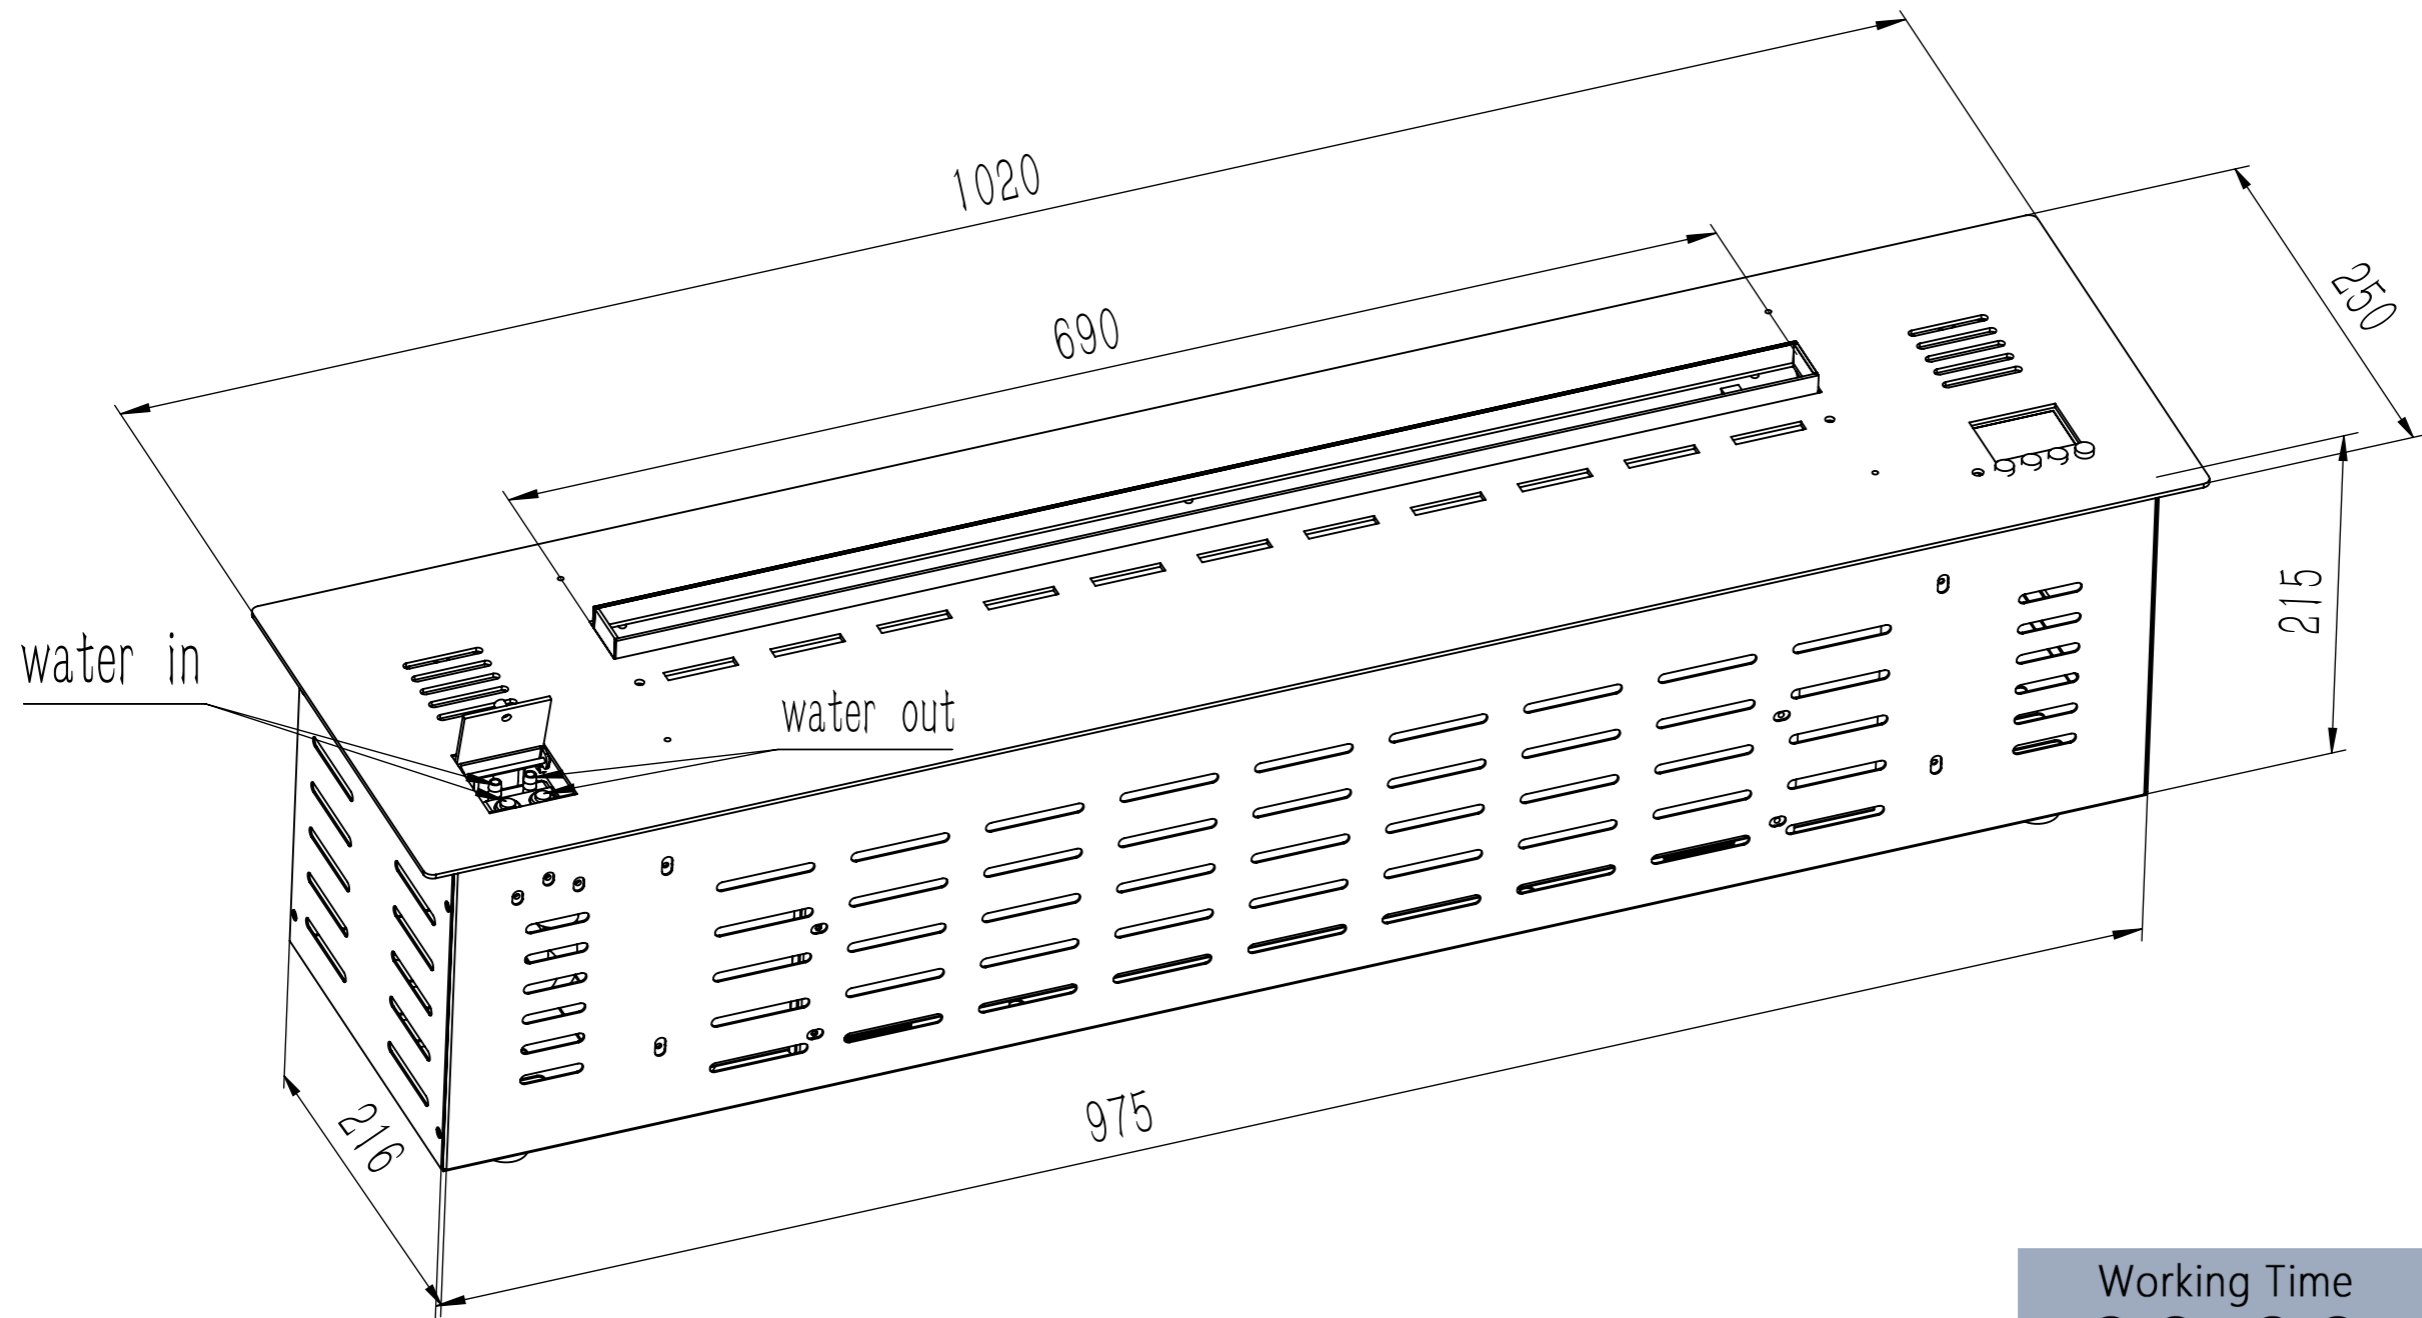

# AFW100

Working Time  
00:00

FLAME	■	□	□	□	□	□	HEIGHT
FLAME	■	□	□	□	□	□	SPEED
WATER	■	■	■	■	■	■	LEVEL

IN:mm