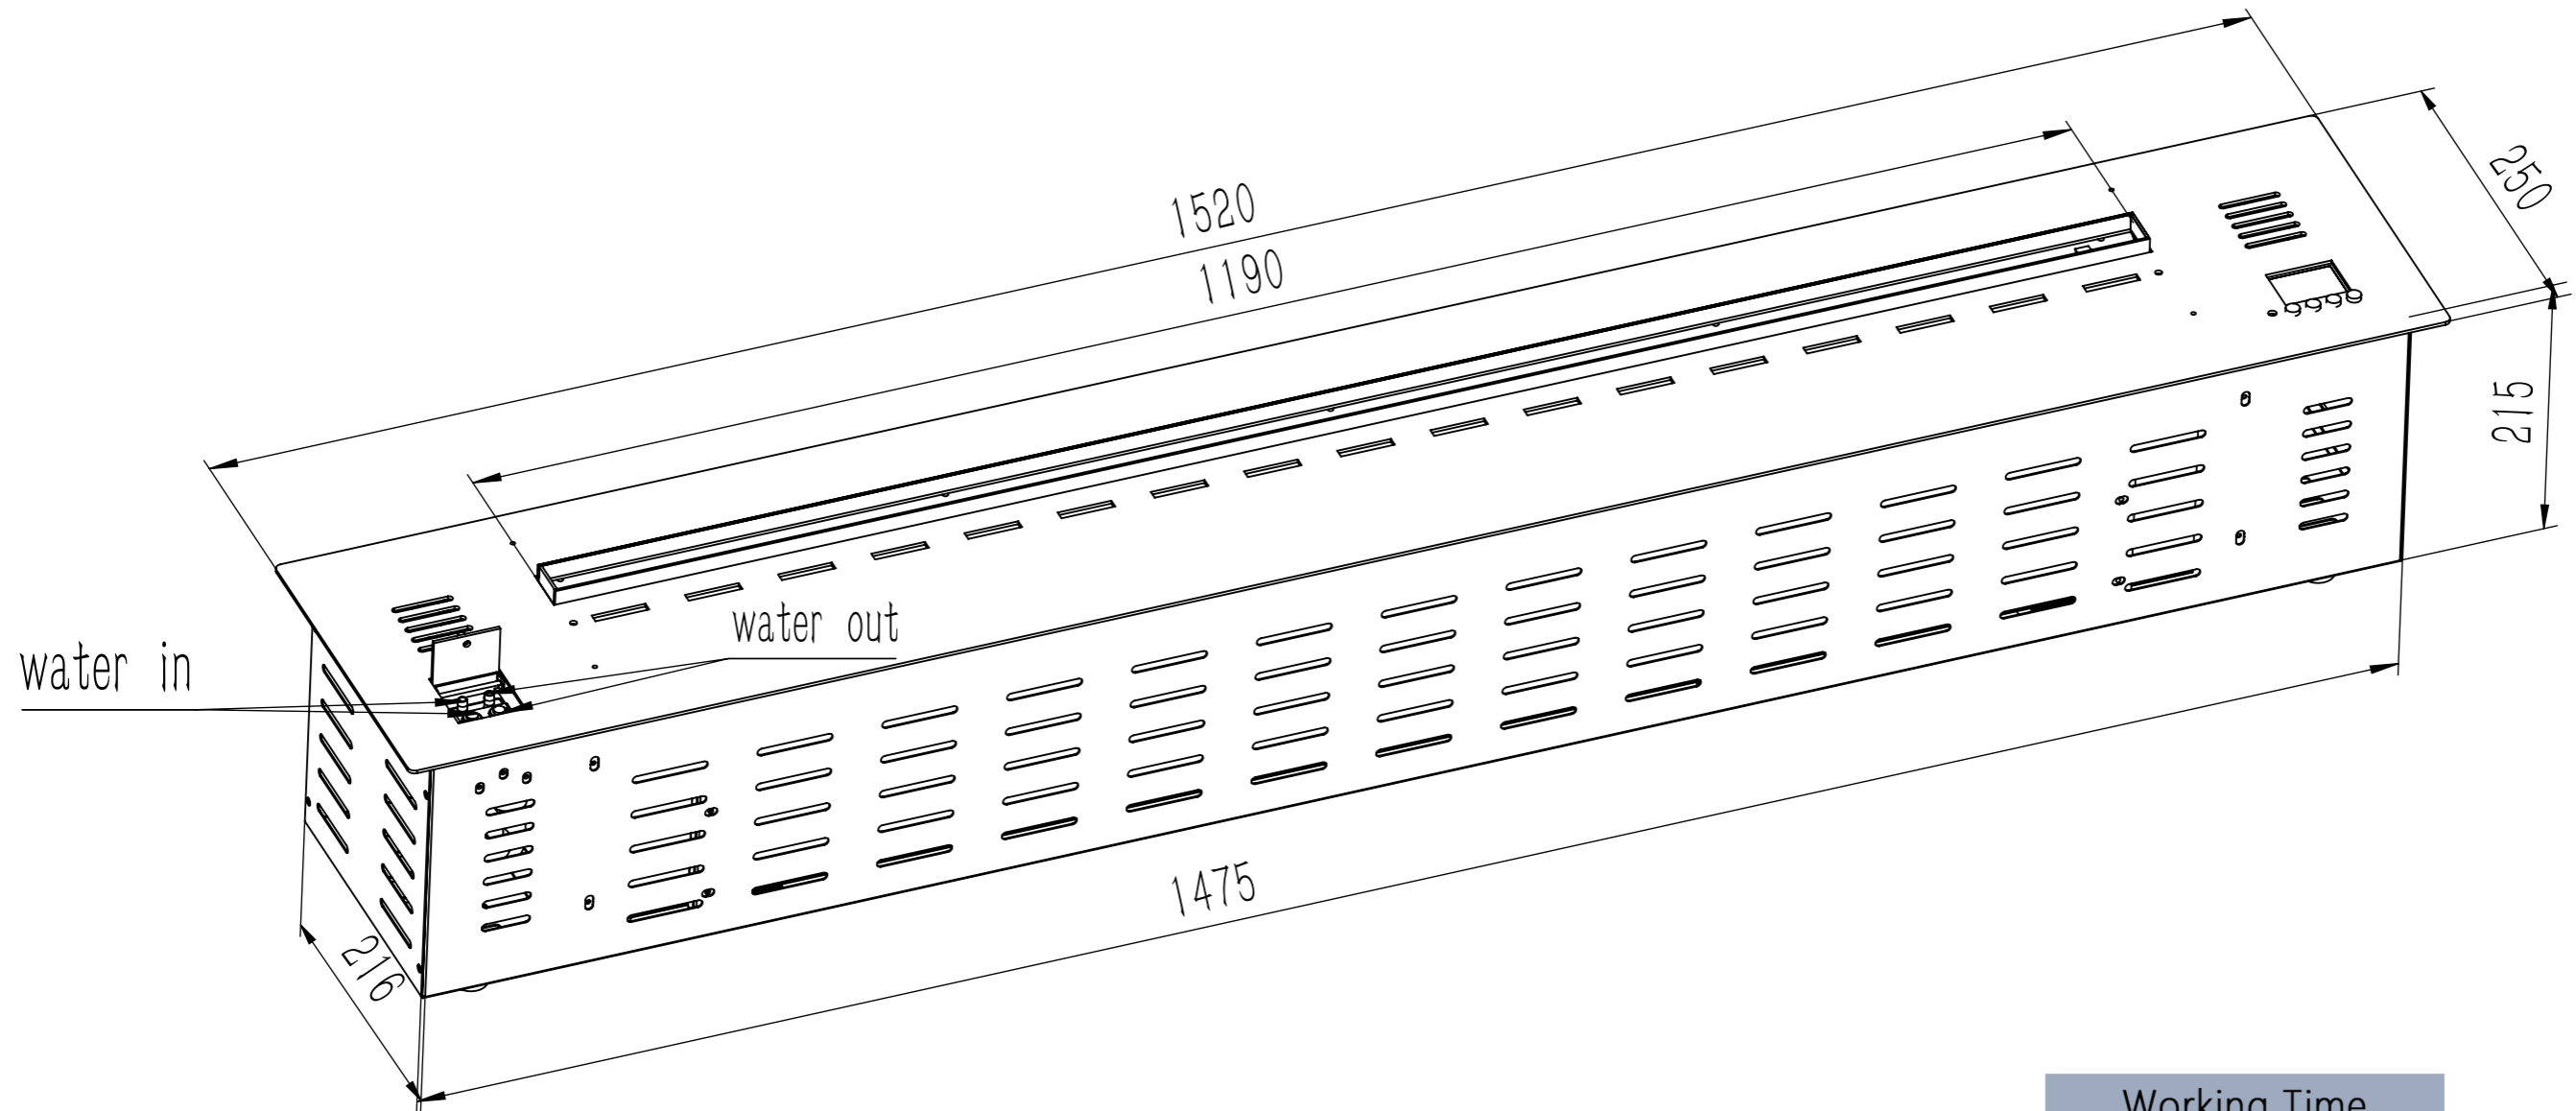

AFW150

Working Time
00:00
FLAME ■■■■■ HEIGHT
FLAME ■■■■■ SPEED
WATER ■■■■■ LEVEL

IN:mm