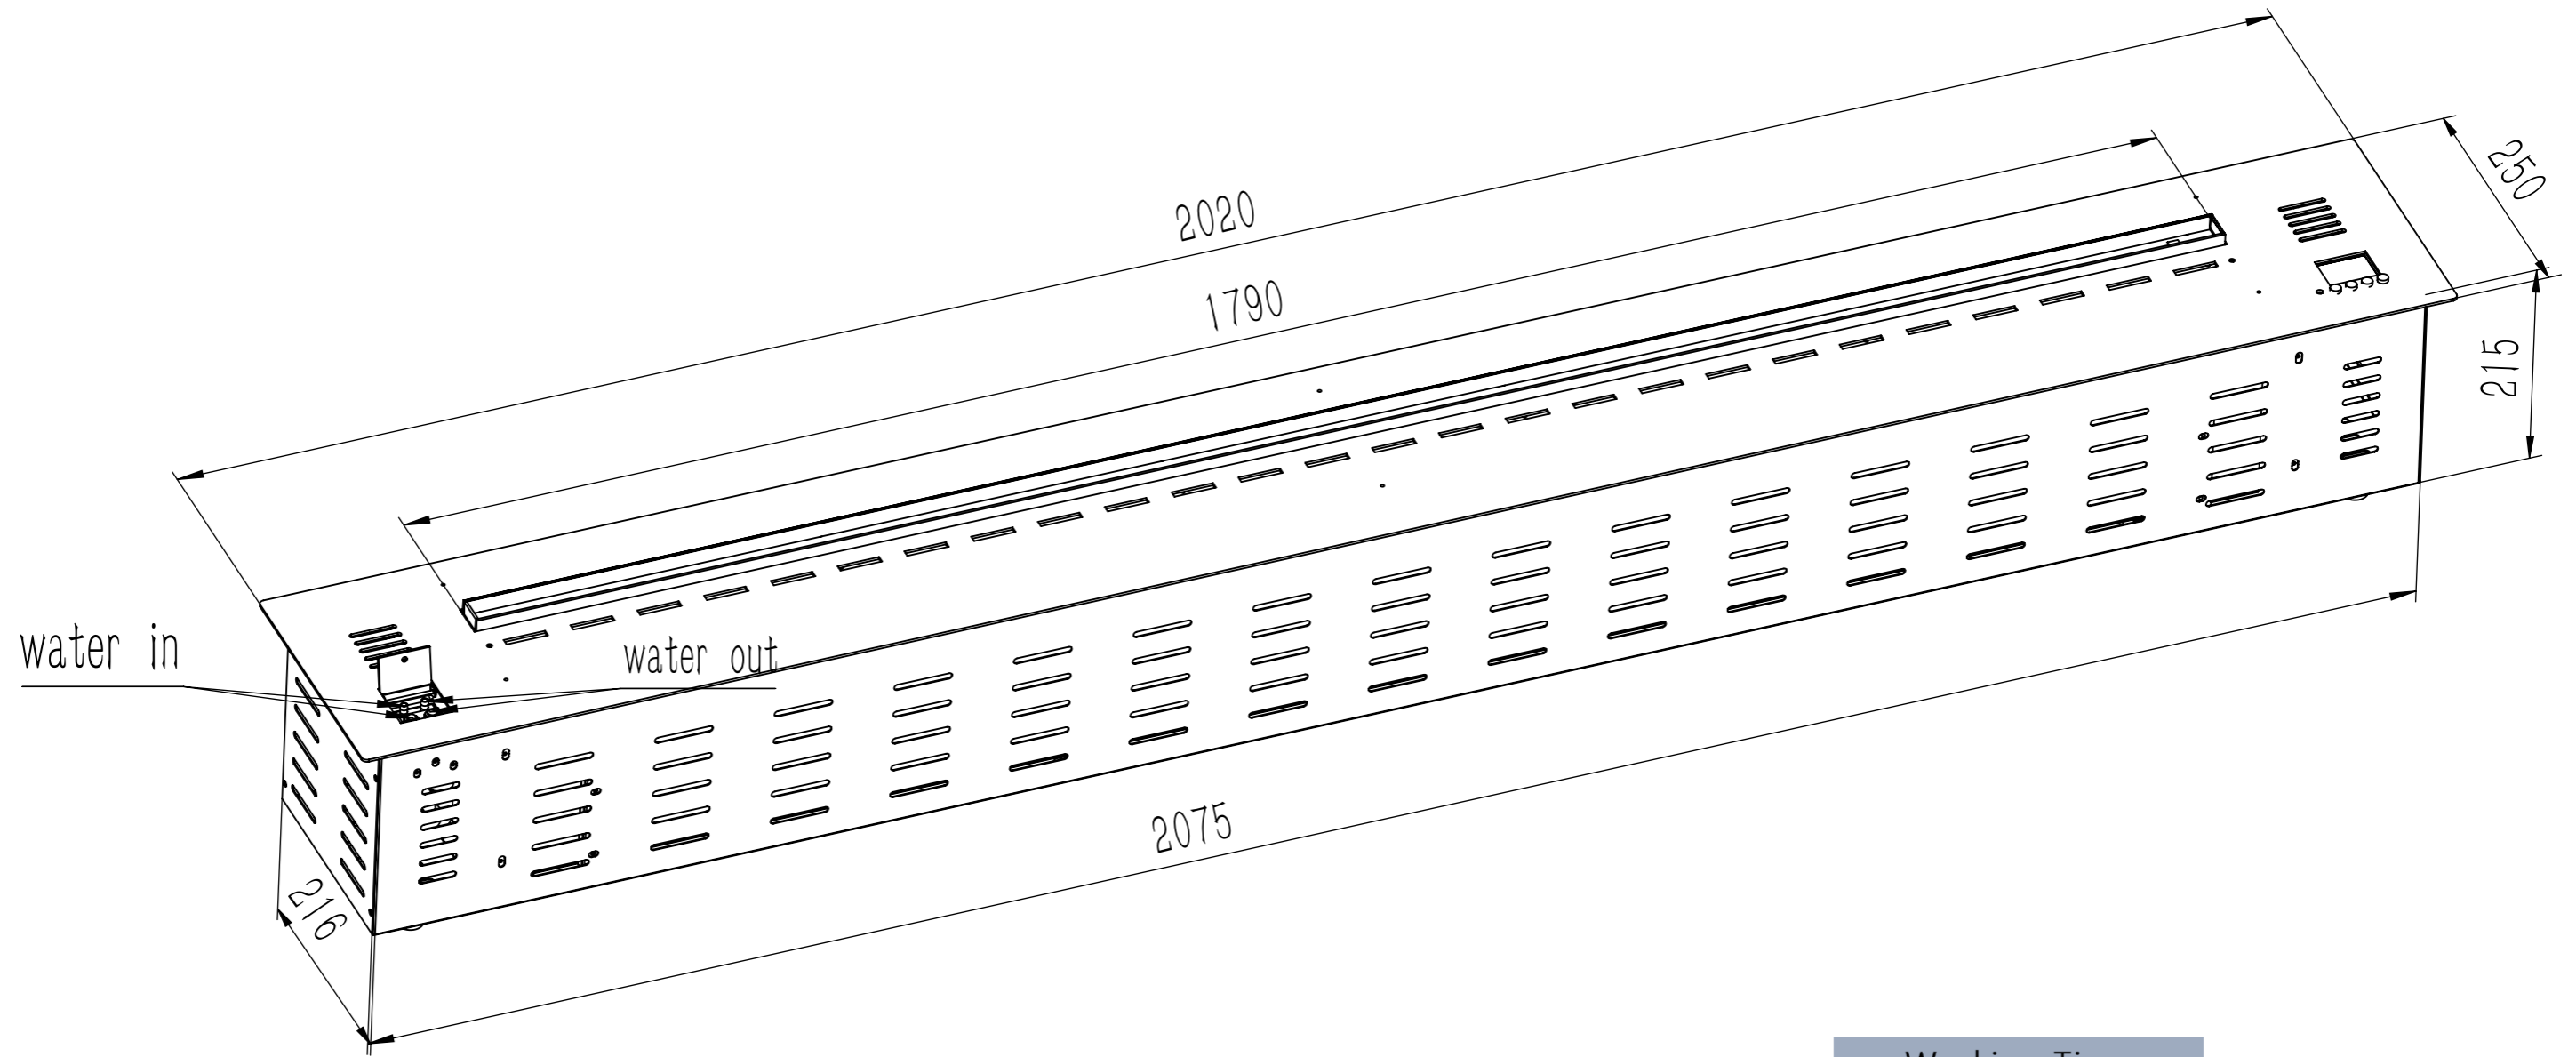

AFW200

Working Time
00:00

FLAME	■	□	□	□	□	□	□	HEIGHT
FLAME	■	□	□	□	□	□	□	SPEED
WATER	■	■	■	■	■	■	■	LEVEL

IN:mm