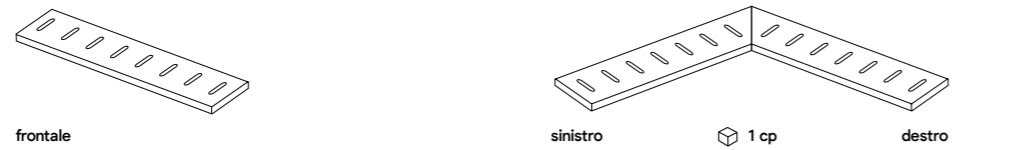

griglia 20mm rettificato

40x13x2 (15,75"x5,12"x0,7")