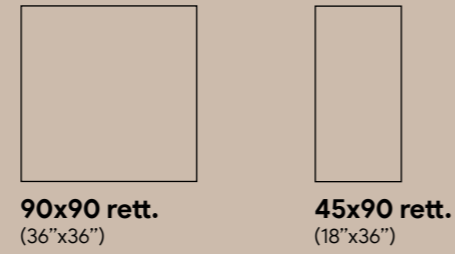

## Standard

naturale / silk / grip

9 mm

naturale / silk

9 mm