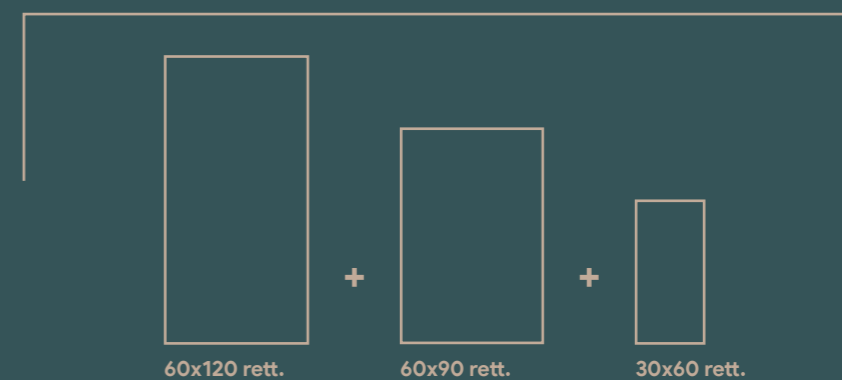

Composizione Modulo, with three handy out-of-the-box sizes.

La “Composizione Modulo” disponibile anche per esterno (Antislip R11 A+B+C) reinterpreta i valori estetici ceramici combinando insuperabili performance tecniche e bellezza naturale.

“Composizione Modulo” available also for outdoor use (Antislip R11 A+B+C) reinterprets the esthetic value of ceramics combining top technical performance and natural beauty.

La “Composizione Modulo” disponible également pour l’extérieur (Antislip R11 A+B+C) réinterprète les valeurs esthétiques de la céramique en alliant à une beauté naturelle des performances techniques inégalables.

Die “Composizione Modulo” gibt es auch für den Außenbereich Antislip (R11 A+B+C). Es deutet die optischen Keramikwerte neu und kombiniert unübertreffliche technische Leistungen mit natürlicher Schönheit.