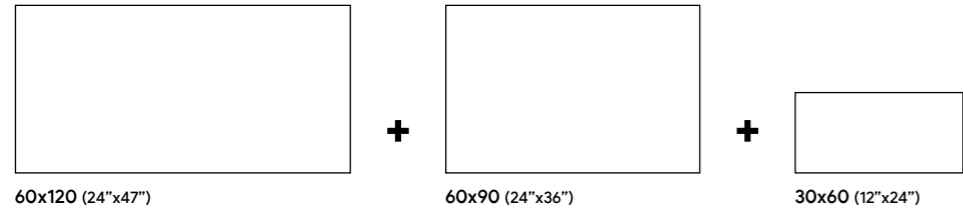

Composizione Modulo

60x120 - 60x90 - 30x60

1 cp modulo	1 cp modulo	1 cp modulo
8690004 blanc rett.	8690204 blanc rett.	8690104 blanc rett.
8690014 beige rett.	8690214 beige rett.	8690114 beige rett.
8690024 gris rett.	8690214 gris rett.	8690124 gris rett.
8690034 noir rett.	8690234 noir rett.	8690134 noir rett.

In ogni scatola troverete una "composizione Modulo" composta da:
- 1 pezzo di 60x120
- 1 pezzo di 60x90
- 1 pezzo di 30x60
Il formato 60x90 non è vendibile singolarmente.

In each box you will find a "composizione Modulo" which consists of:
- 1 piece 60x120
- 1 piece 60x90
- 1 piece 30x60
The 60x90 size cannot be sold separately.

Vous trouverez dans chaque boîte une "composizione Modulo" composée de :
- 1 pièce de 60x120
- 1 pièce de 60x90
- 1 pièce de 30x60
Le format 60x90 ne peut être vendu individuellement.

Jede Packung enthält eine „composizione Modulo“ mit:
- 1 Stück 60x120
- 1 Stück 60x90
- 1 Stück 30x60
Das Format 60x90 ist nicht getrennt erhältlich.

60x120 → 50% / 60x90 → 37,5% / 30x60 → 12,5%