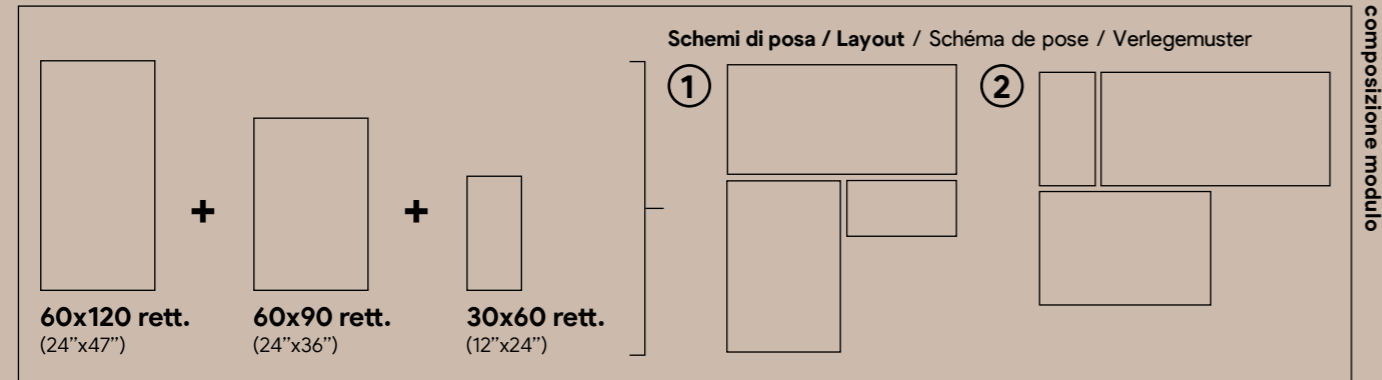

Composizione Modulo

naturale 9 mm