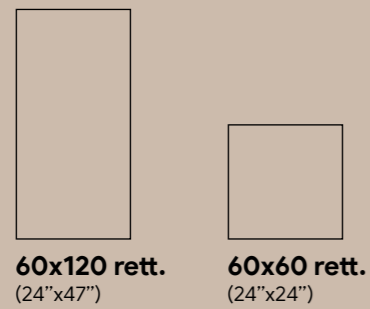

grip R11 A+B+C

20 mm

Only:
blanc, beige, gris.