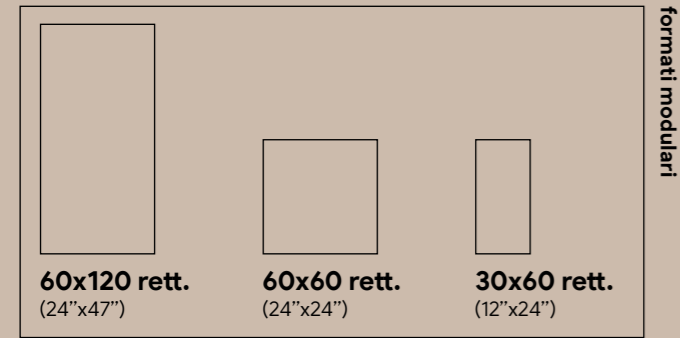

## Standard

naturale / silk / grip

9 mm

naturale / silk

9 mm