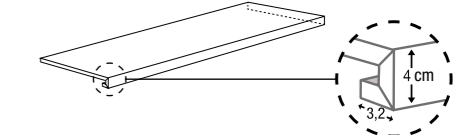

* **angolare cr dx naturale rett.**
33,3x120 (13"x47")
8690127 beige nat. rett.
8690017 blanc nat. rett.
8690057 gris nat. rett.
8690337 noir nat. rett.

2

angolare cr dx silk rett.
33,3x120 (13"x47")
8690247 beige silk rett.
8690217 blanc silk. rett.
8690267 gris silk. rett.
8690377 noir silk. rett.

2

* DISPONIBILE SU RICHIESTA AVAILABLE ON REQUEST / DISPONIBLES SUR DEMANDE / VERFÜGBAR AUF WÜNSCH

Moderata stonizzazione
Moderate variation
Variation modérée
Massige Abweichung

Posa 1/4

Fuga 2 mm
per rett.

Fuga 3 mm
per non rett.

DIN 51130
R11 (roc/grip)

DIN 51097
A+B+C (roc/grip)