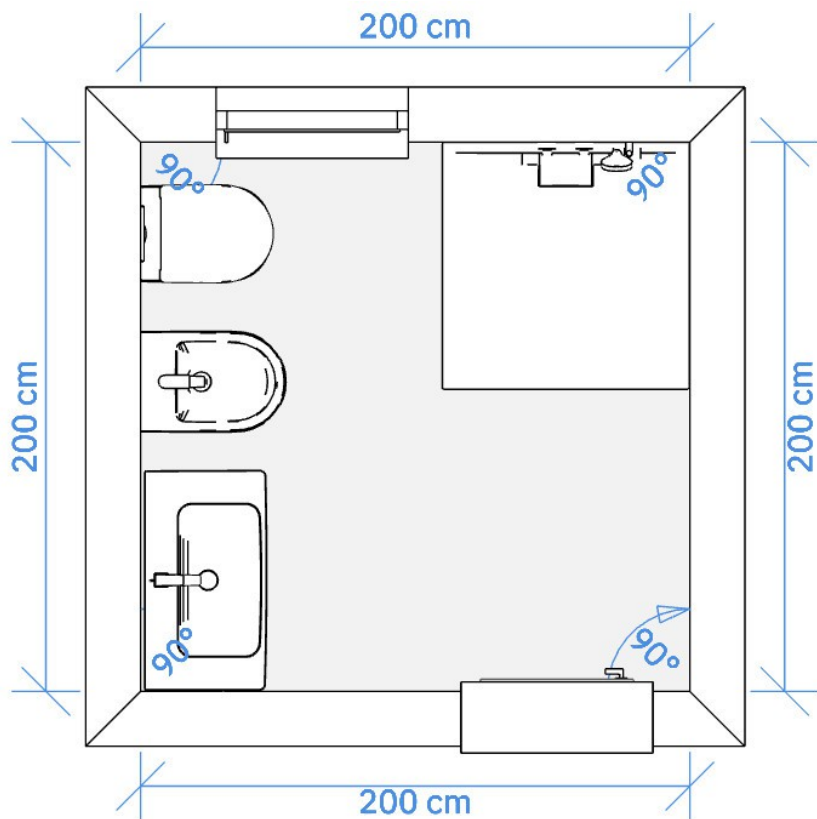

3,96 m² di pavimento

Firenze formato 20.120 effetto legno
rettificato naturale