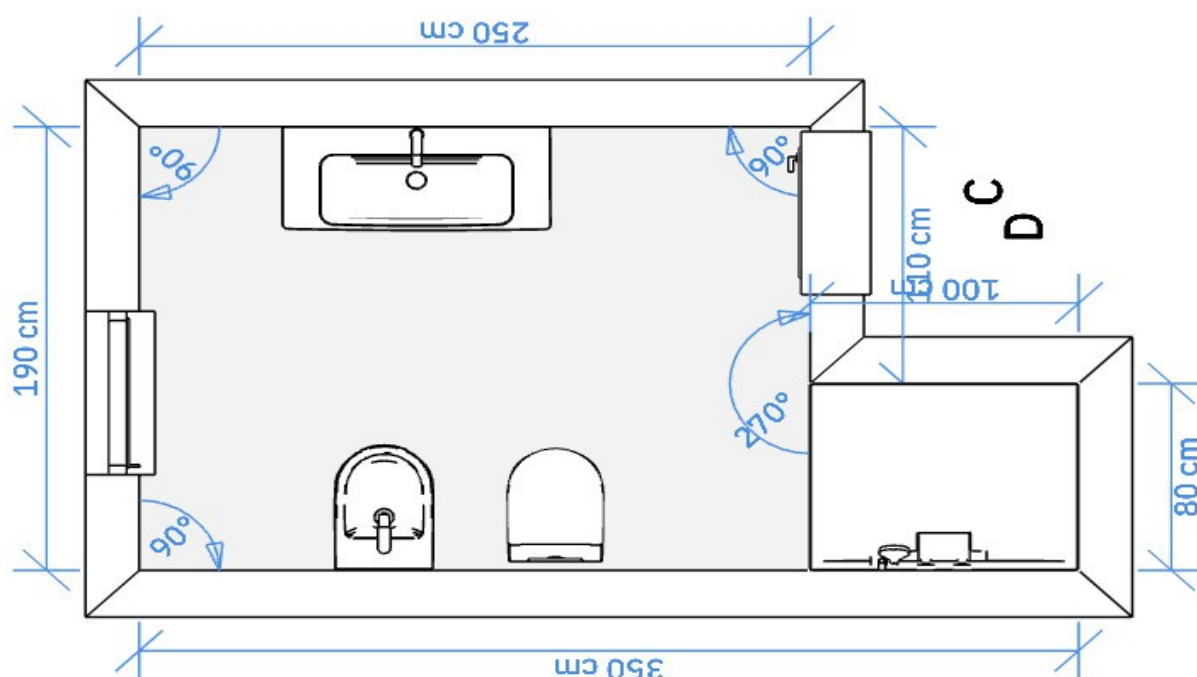

17,28 m² di rivestimento

Divina formato 60.120 effetto marmo di Carrara
rettificato lucido

POLPINI.it