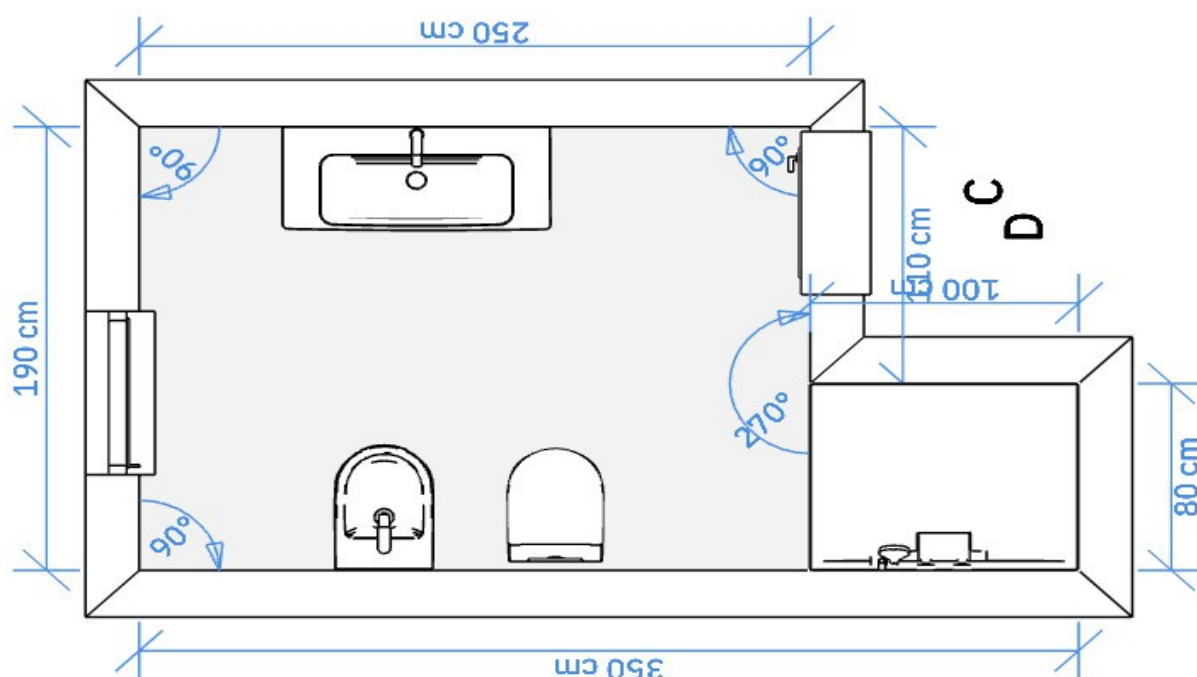

Rivestimento realizzato con mattonelle effetto marmo nero 60.120 cm, alto 120 cm in esterno doccia (1 mattonella), 240 cm per l'interno doccia (2 mattonelle).

Box doccia 100.80 formato da un solo lato di vetro e realizzato con una porta soffietto di 80 cm, finitura profilo alluminio cromo, cristallo trasparente di 6 mm con protezione anticalcare, piatto doccia sottile misura 80.110 in finto cemento.

Sanitari filo muro, vaso senza bordo interno, sedile in materiale plastico, bidet abbinato.

Mobile bagno a terra con lavabo singolo, larghezza 100 cm, profondità 47 cm, base con cassettoni, lavabo in ceramica, specchio con faretto.

Rubinetteria cromata, sia per la doccia che per il lavabo ed il bidet.

Pavimento realizzato con mattonelle 60.60 effetto marmo bianco, installazione lineare orizzontale.

Nella soluzione proposta non sono previsti accessori bagno, termoarredi e cassetta di scarico ad incasso.

## **5,76 m<sup>2</sup> di pavimento**

Divina formato 20.120 effetto legno  
rettificato lucido

**Piatto** doccia in finto cemento 80.100 – alto 3 cm  
colore bianco – completo di piletta sifonata

**Box** doccia porta soffietto Fiemme 80  
profilo cromo – cristallo 6 mm – anticalcare