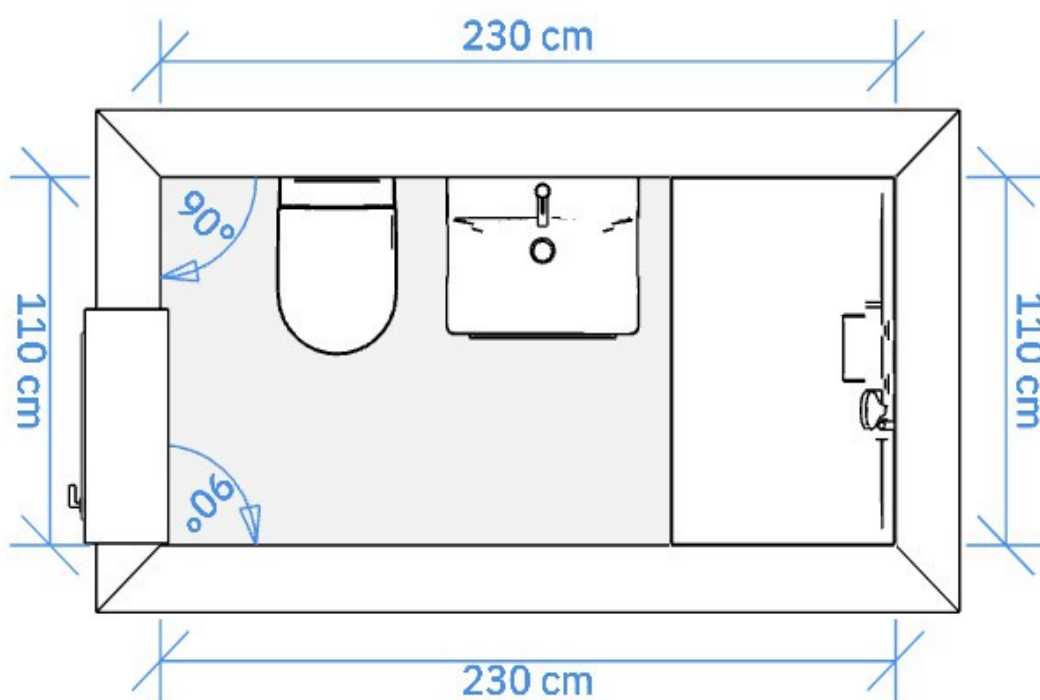

17,28 m² di rivestimento

Divina formato 60.60 effetto marmo di Carrara
rettificato lucido