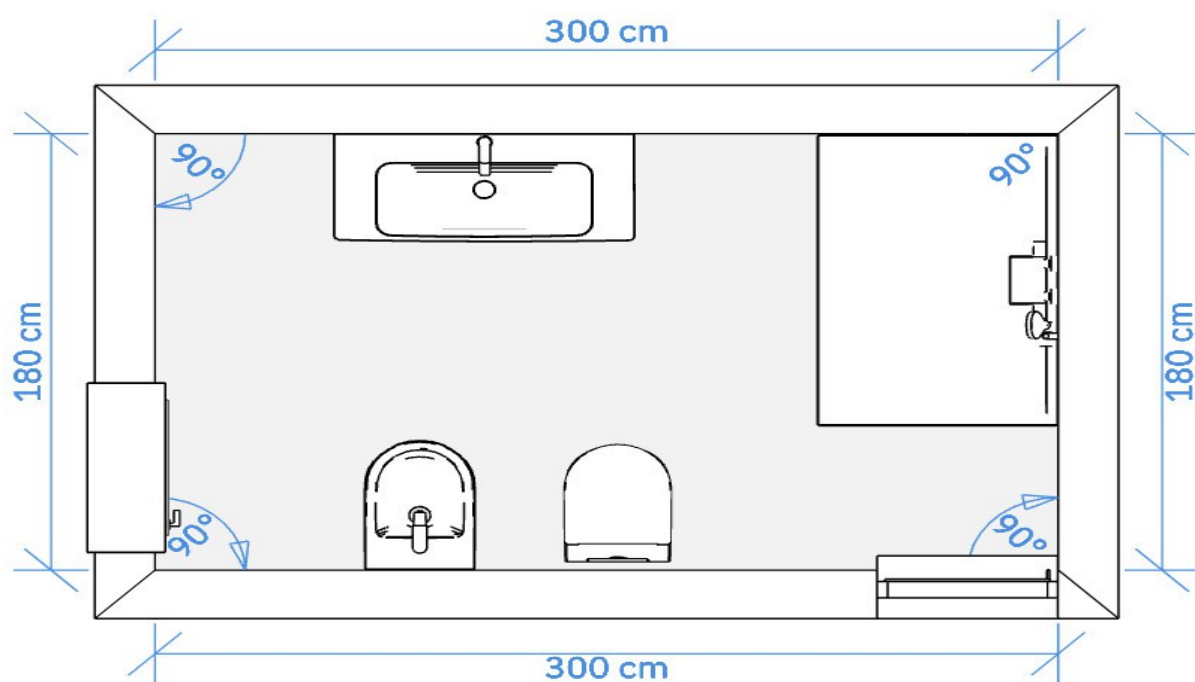

17,28 m² di rivestimento

Divina formato 60.120 effetto marmo di Carrara
rettificato lucido