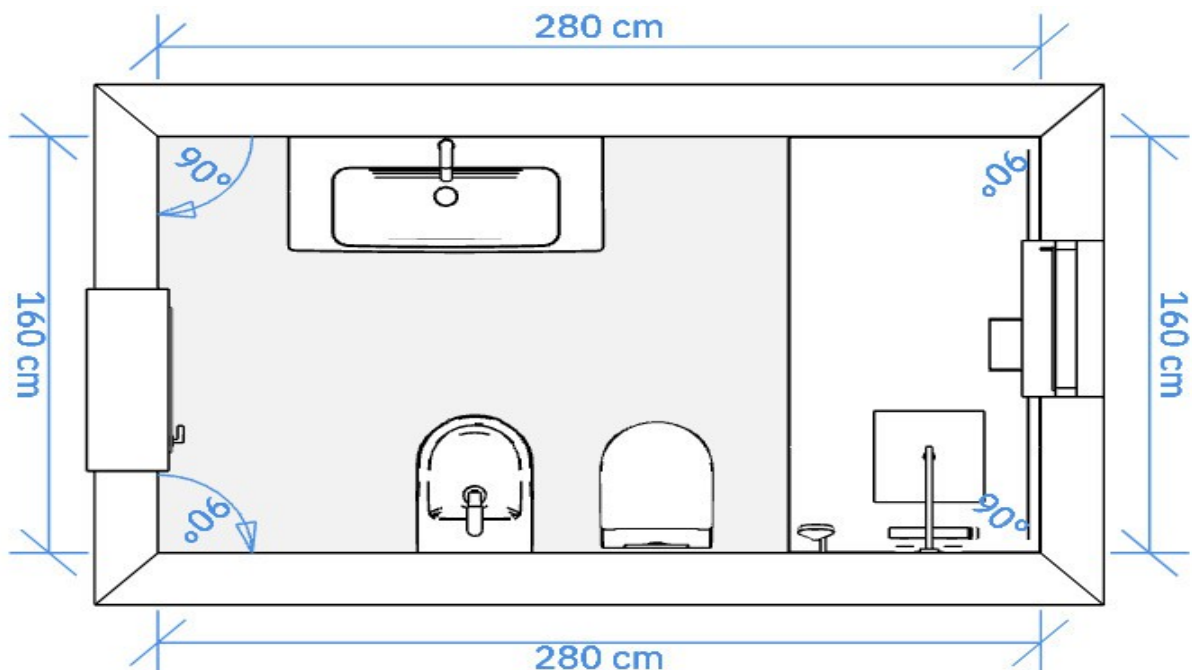

21,60 m² di rivestimento (di cui 8,64 m² effetto marmo ed 12,96 m² effetto pietra)

Cave formato 60.120 effetto marmo di Carrara
rettificato opaco

Geostone formato 60.120 effetto pietra
rettificato opaco