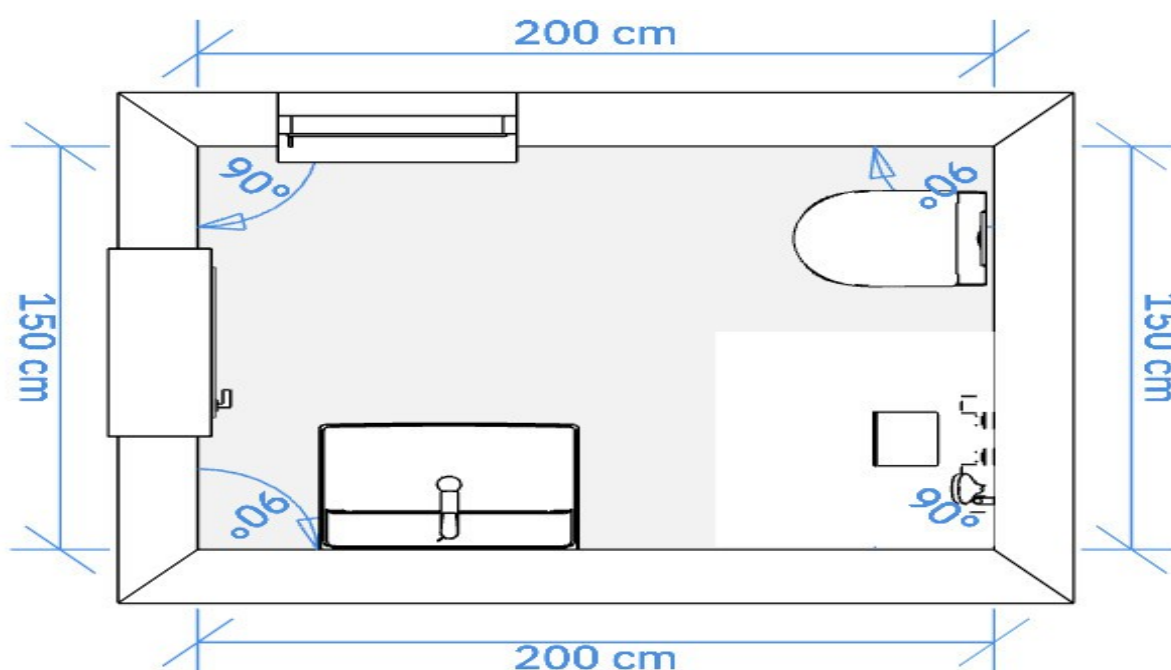

13,86 m² di rivestimento

Cave formato 30.60 effetto marmo di Carrara
rettificato opaco