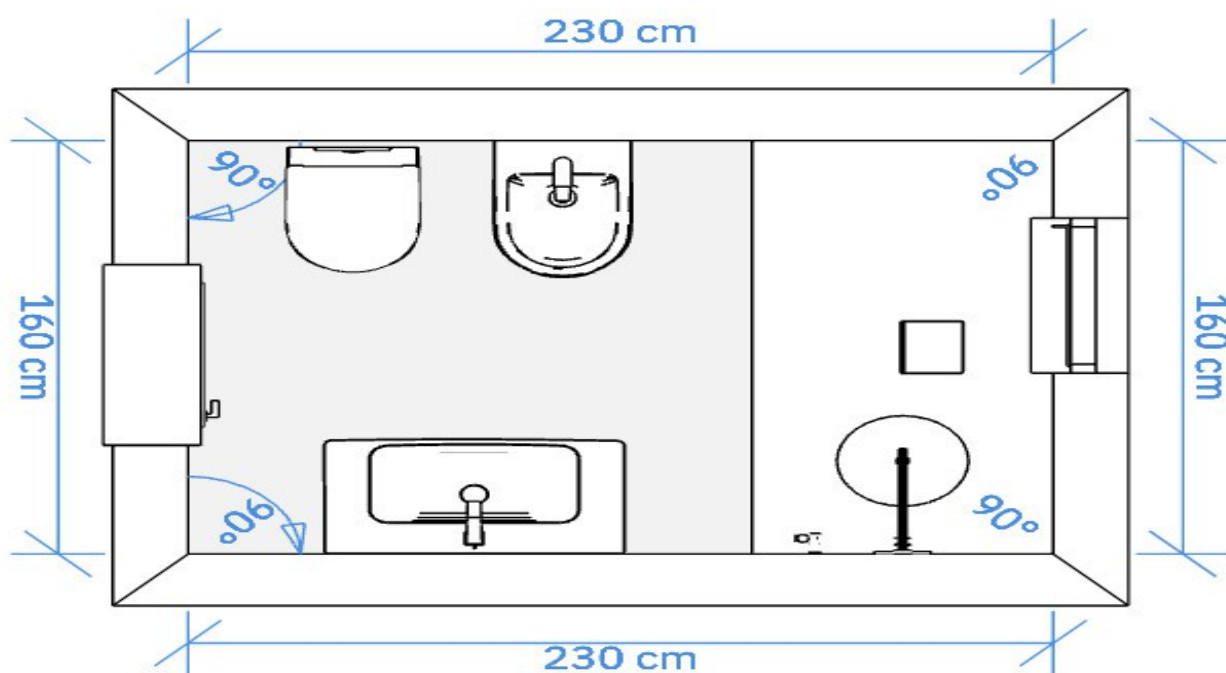

17,64 m² di rivestimento

Kaleido formato 30.60 effetto pietra
rettificato opaco