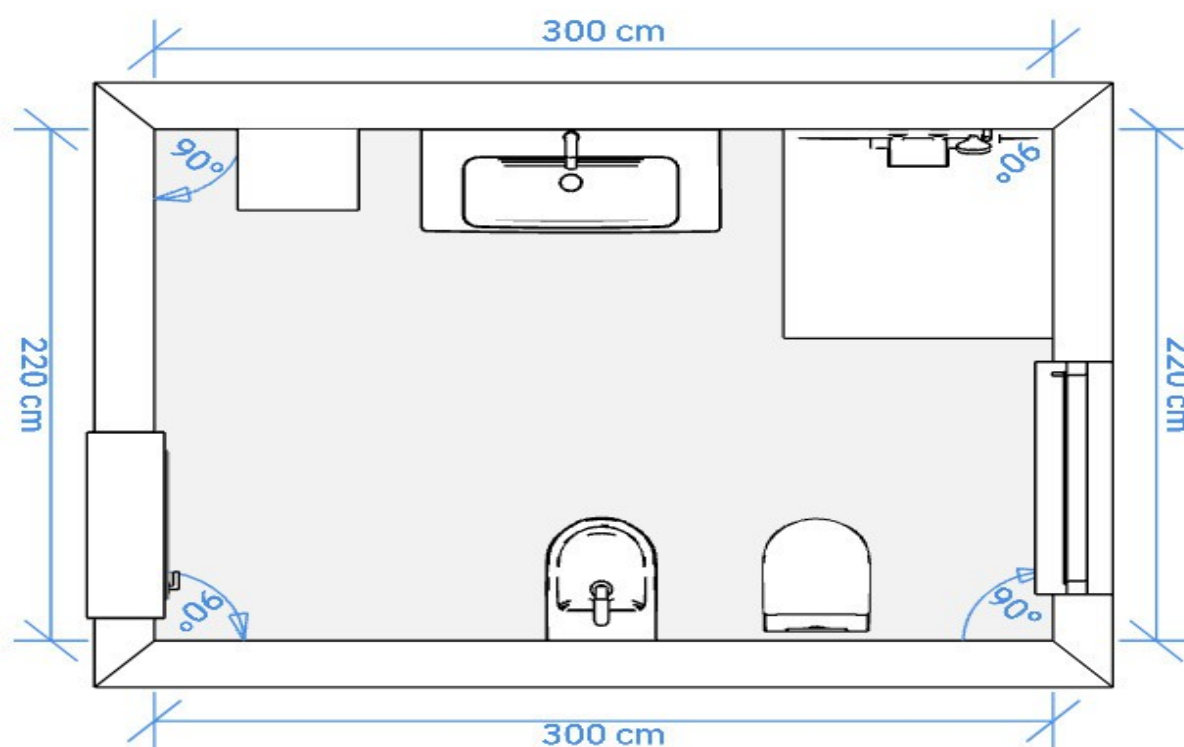

16,38 m² di rivestimento

Neutra formato 30.60 effetto neutro
naturale opaco